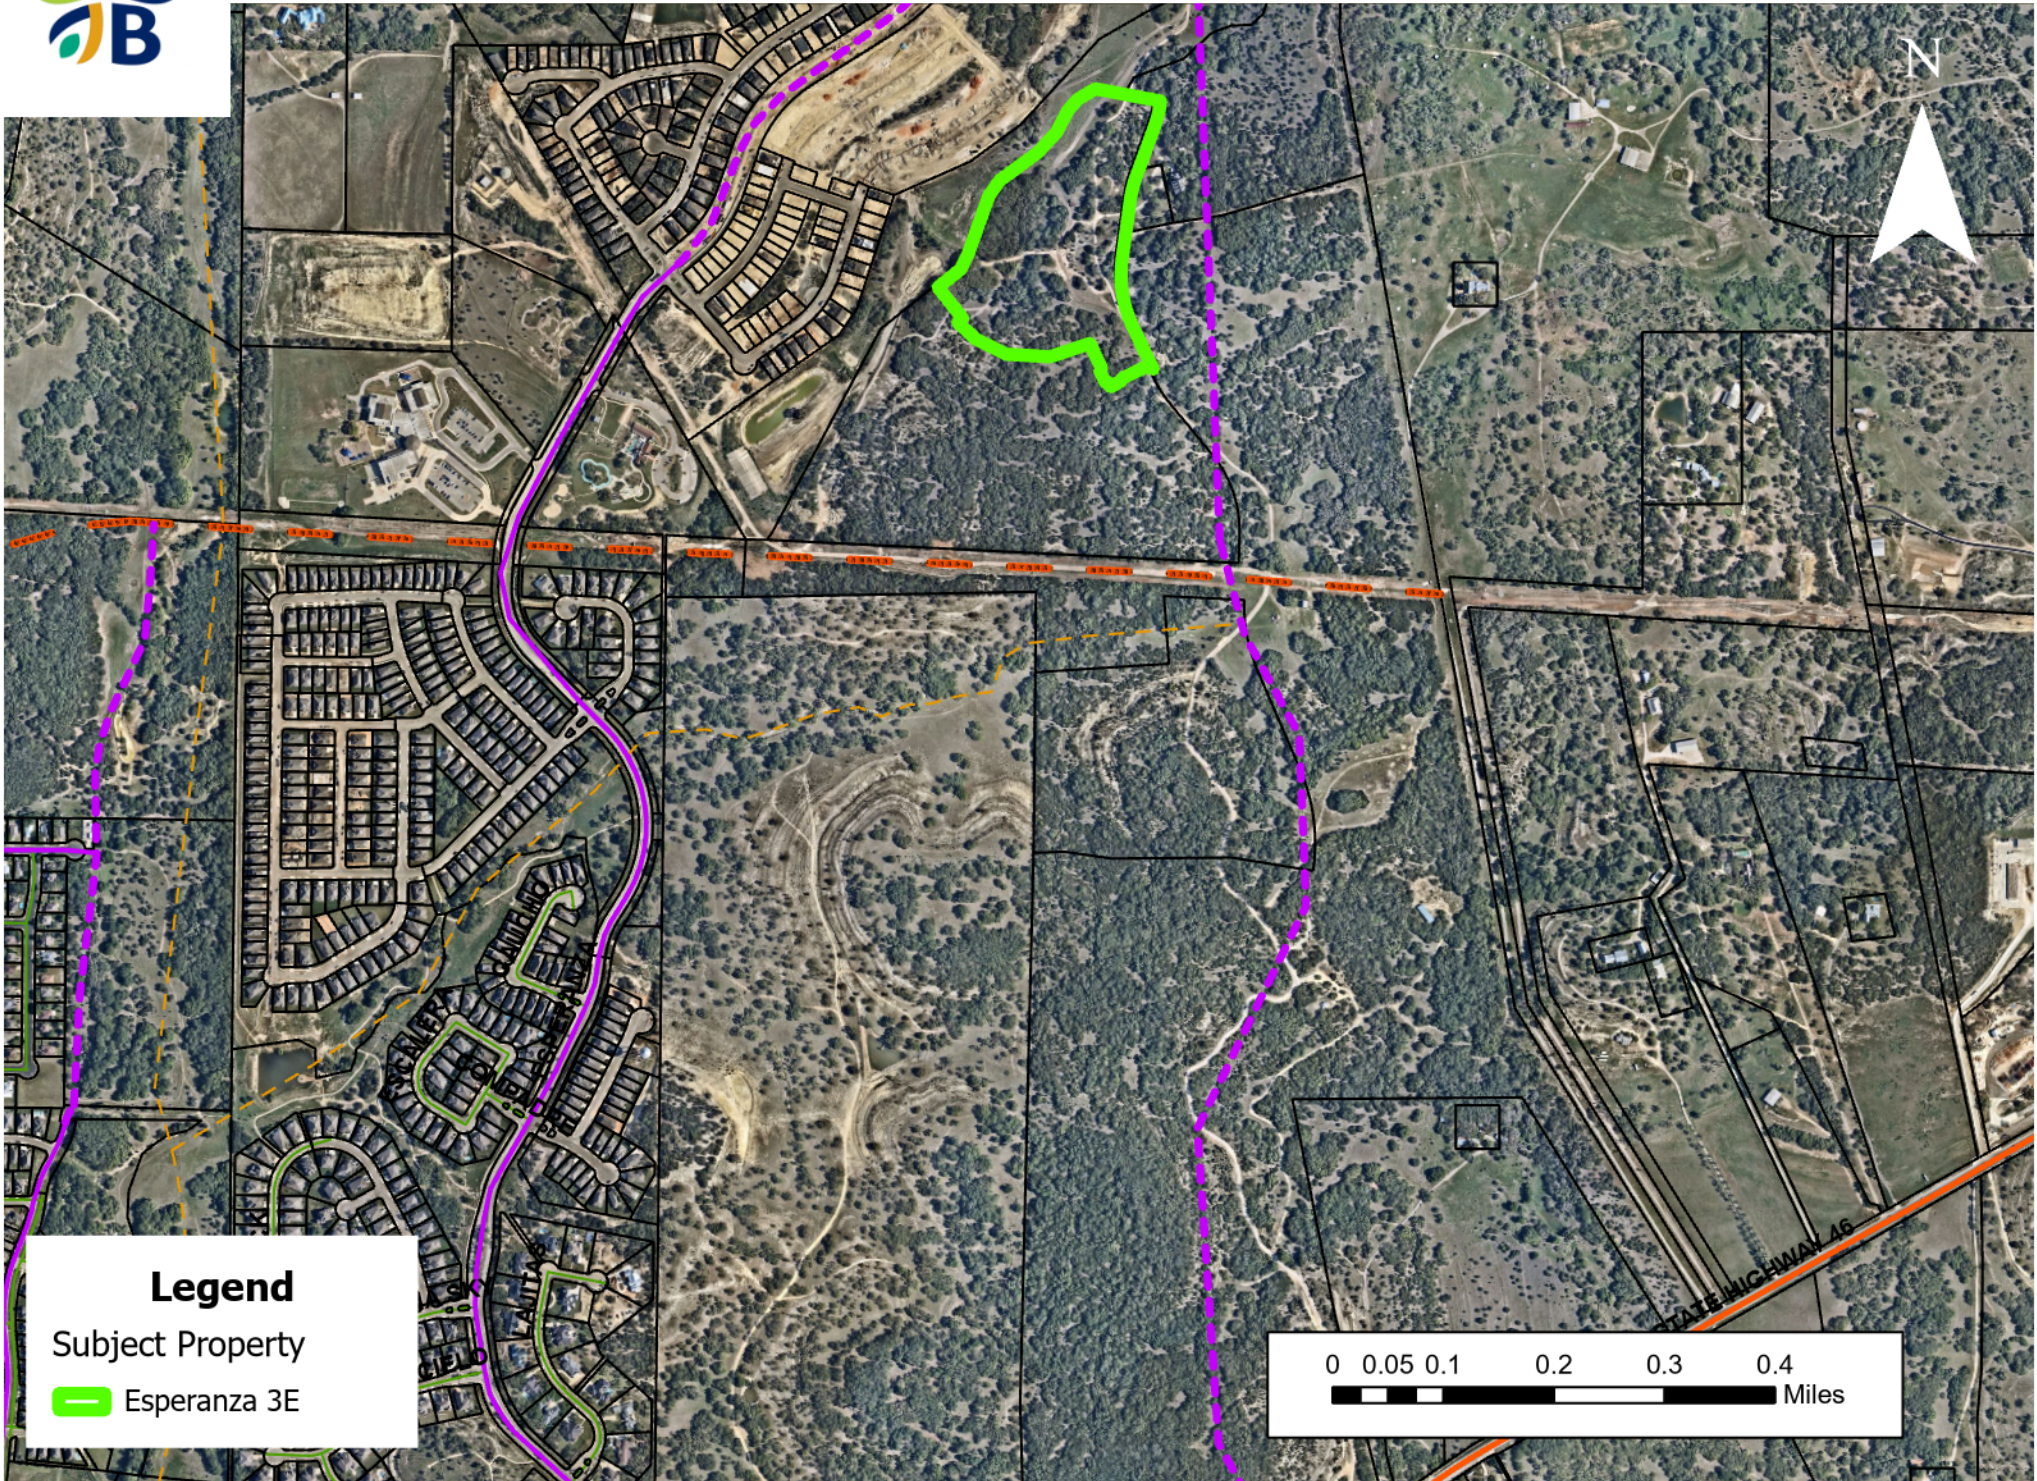

LOCATION MAP

Esperanza 3E

Legend

Subject Property

Esperanza 3E

0 0.05 0.1 0.2 0.3 0.4
Miles