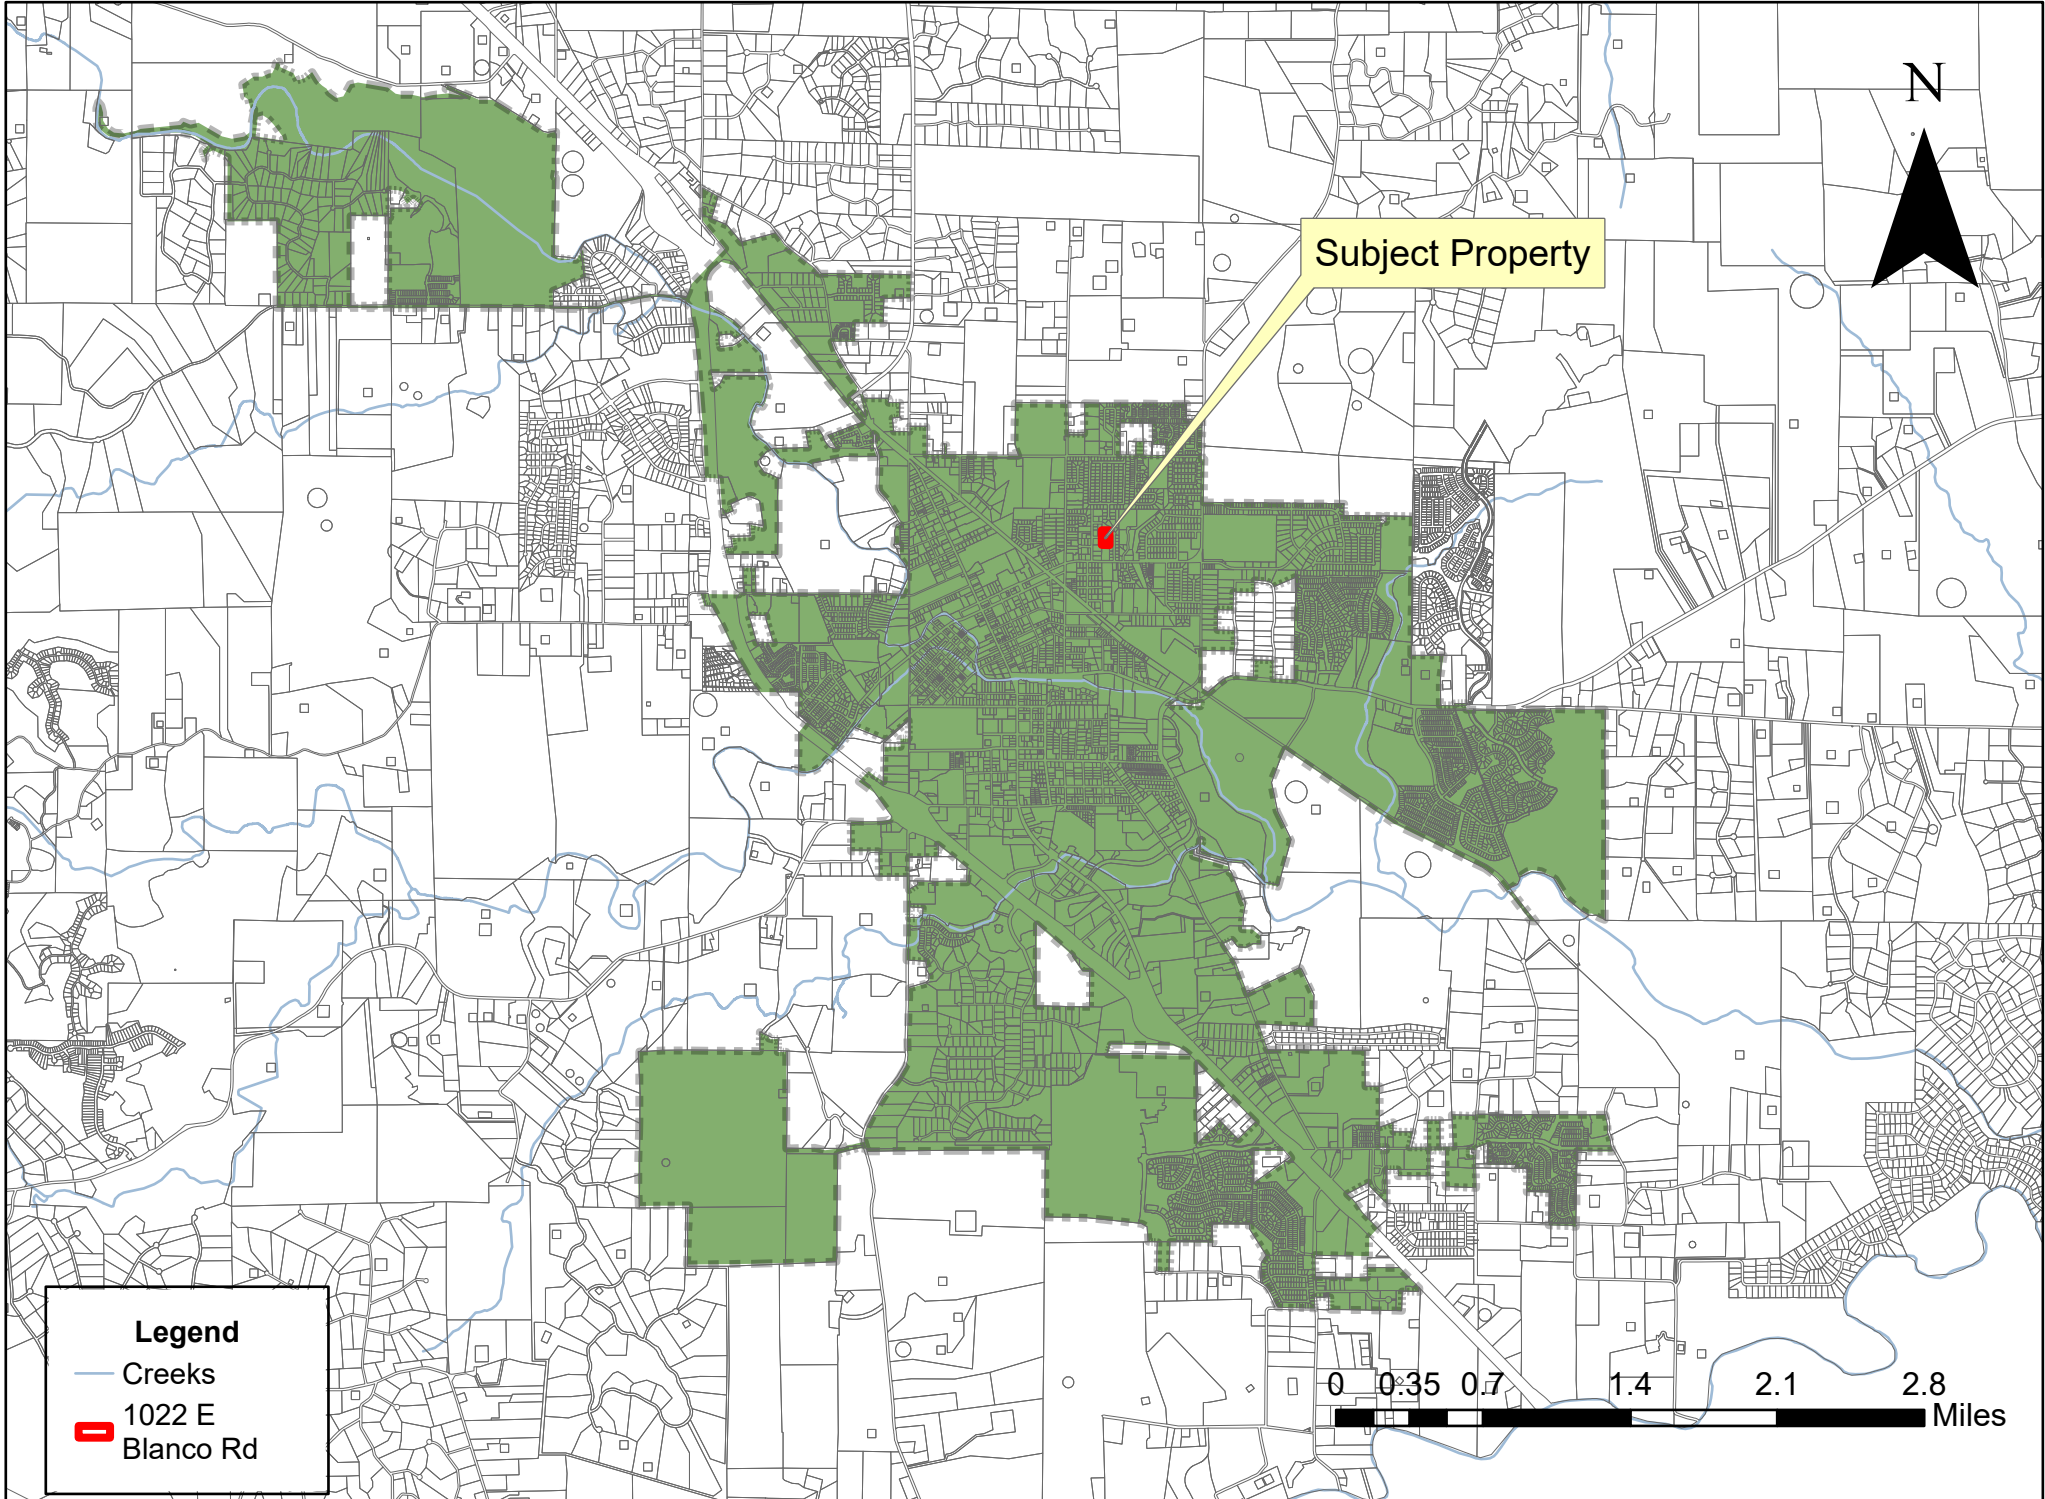

LOCATION MAP

1022 East Blanco Road (KAD 24309)

N

Subject Property

Legend

- Creeks
- 1022 E Blanco Rd

0 0.35 0.7 1.4 2.1 2.8 Miles